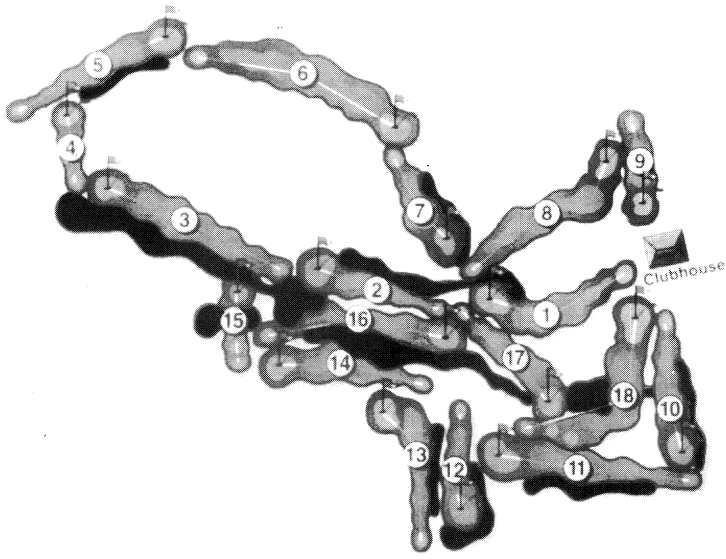

HOLE	Check Tee Played	1	2	3	4	5	6	7	8	9	Out		10	11	12	13	14	15	16	17	18	In	Tot	Hcp	Net
Blue	71.5/127 <input type="checkbox"/>	423	405	526	174	347	562	225	315	200	3171	P	365	552	150	368	366	183	568	363	442	335	765	34	
White	69.3/125 <input type="checkbox"/>	391	385	508	156	328	534	211	300	163	2976	L	341	523	131	332	333	164	554	334	397	310	960	85	
Green	67.5/119 <input type="checkbox"/>	375	374	491	146	318	510	196	287	150	2847	A	333	487	120	312	317	147	465	320	356	285	757	04	
Gold	65.7/112 <input type="checkbox"/>	365	364	434	138	308	410	190	275	141	2625	Y	325	419	113	299	301	77	459	308	350	265	152	76	
Handicap		7	5	3	17	11	1	13	9	15			8	4	18	10	14	16	6	12	2				
PAR		4	4	5	3	4	5	3	4	3	35		4	5	3	4	4	3	5	4	4	36	71		
Women's Gold	70.7/120 <input type="checkbox"/>	365	364	434	138	308	410	190	275	141	2625		325	419	113	299	301	77	459	308	350	265	152	76	
PAR		4	4	5	3	4	5	3	4	3	36		4	5	3	4	4	3	5	4	5	37	72		

Scorer: _____ Attest: _____ Date: _____

USGA Rules Govern All Play

Unless Modified By Local Rules

- White stakes and lines out of bounds
- Penalty areas defined by red stakes and lines
- All distances are measured to center of green